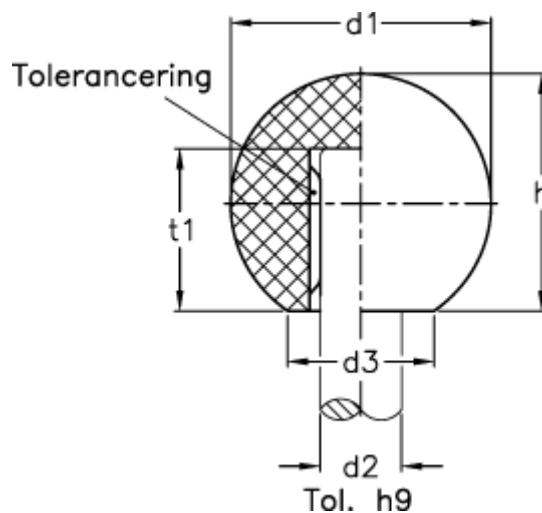

Article number: 20130223

Description: E+G Ball knob DIN 319-KU-50-B16-L

Measures

d1	= 50
d2	= B16
d3 approx.	= 28
h	= 46.0
t1	= 23